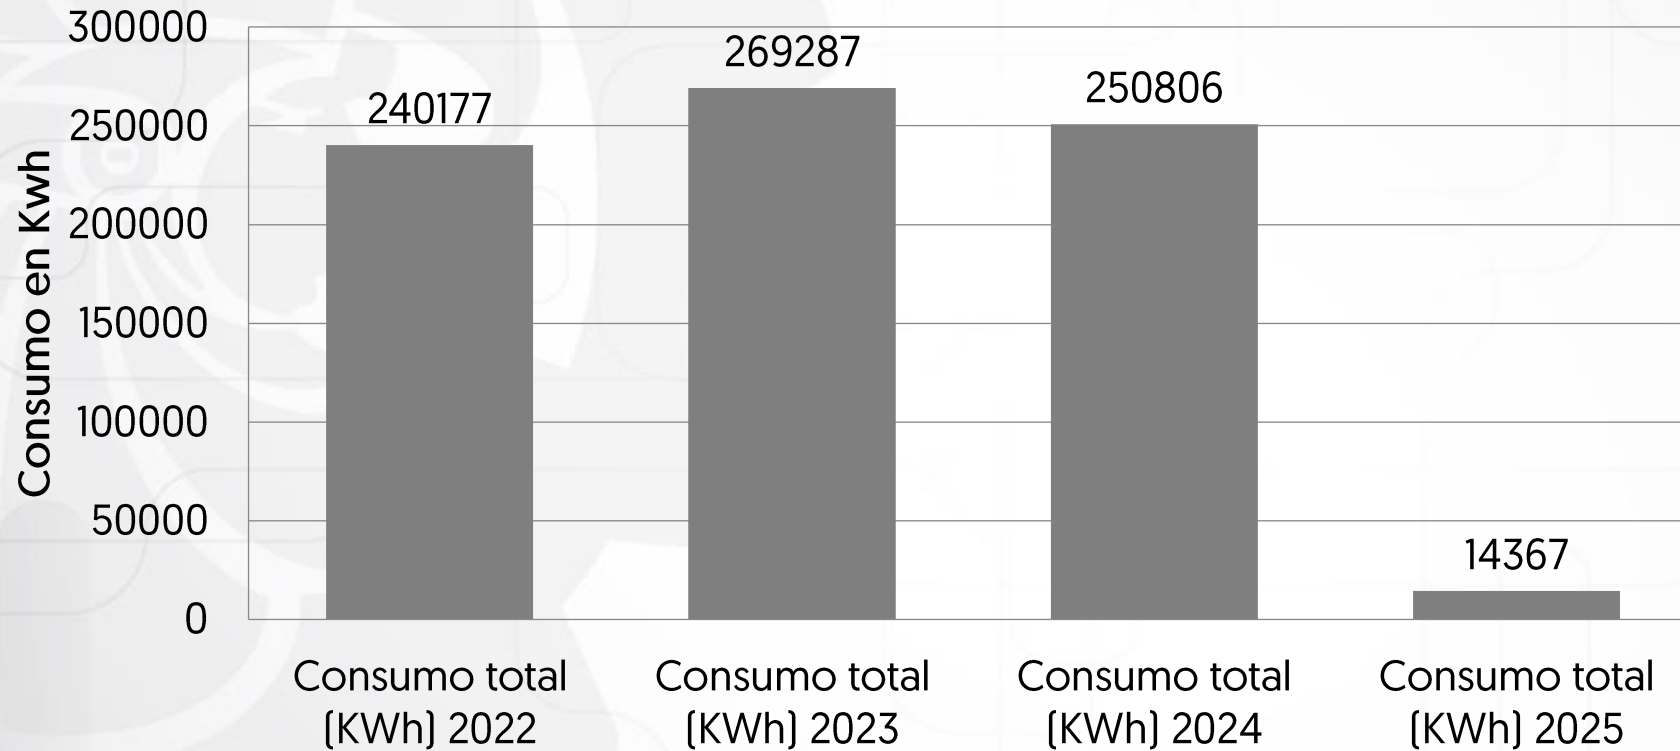

# PROGRAMA USO RACIONAL DE ENERGÍA ELÉCTRICA

**Meta 2025:  
21,000 KWh por  
Mes**

Consumo Anual en kwh

# REGISTRO ACTUAL

**Meta 2025:  
21,000 KWh por Mes**

REGISTRO DE CONSUMO DE ENERGÍA ELÉCTRICA EN KWH 2025