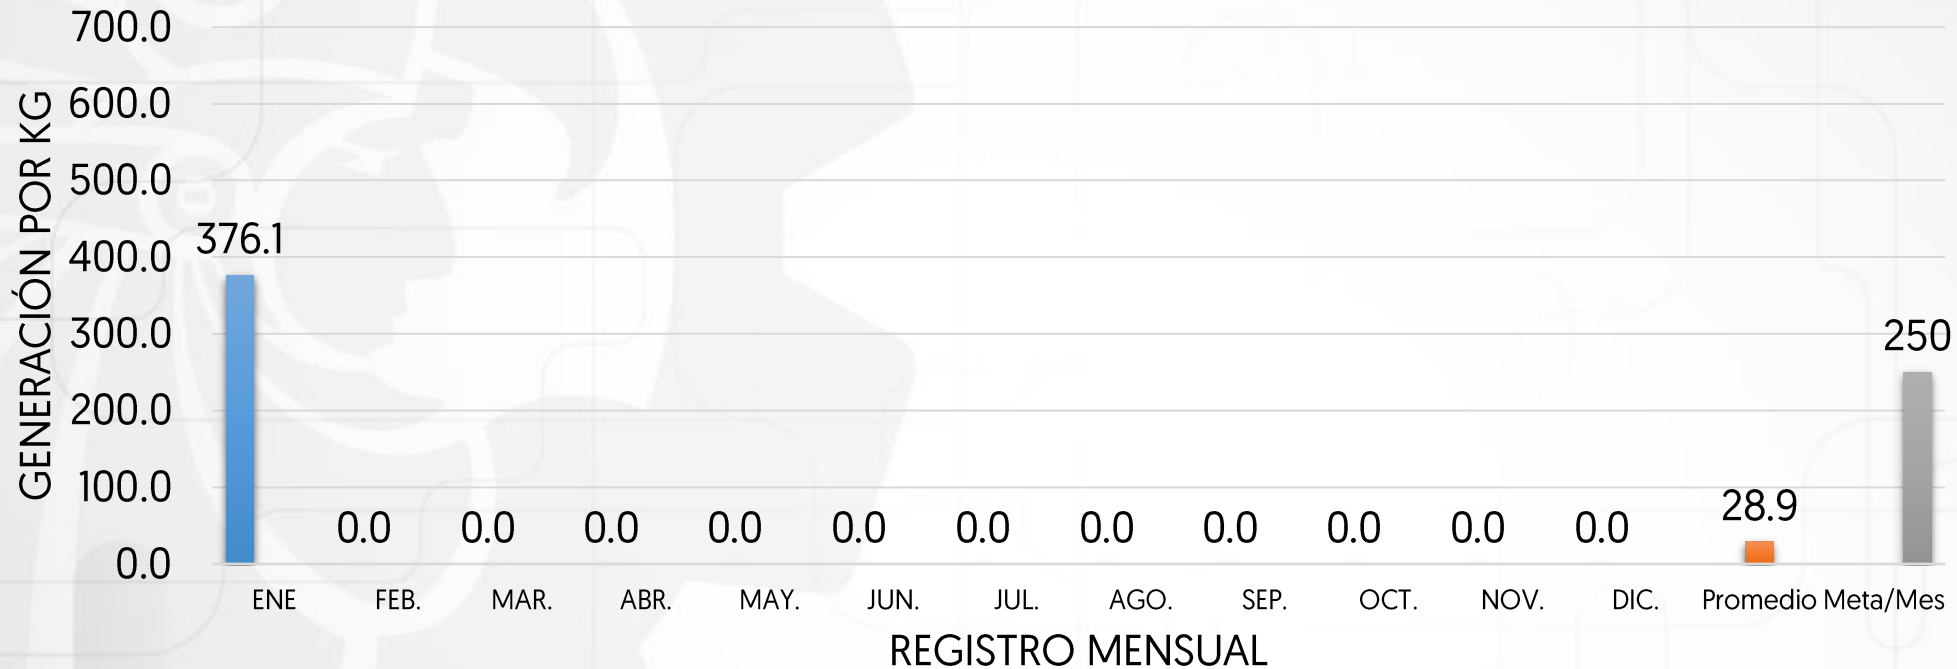

PROGRAMA DE GENERACIÓN DE RSU

Registro de Consumo Historico de RSU

**Meta 2025:
250 Kg/Mes**

REGISTRO ACTUAL

**Meta 2025:
250 Kg/Mes**

Grafica de Generación de RSU por mes

PROGRAMA DE GENERACIÓN DE RSU

El ITSSY es una institución comprometida con la generación de RSU, siendo una institución 100% libre de plásticos y de Unicel.

Debido a la reintegración laboral actualmente se tiene un promedio de 28.9 kg/mes.

Para mantenerse por debajo la meta establecida para el año 2025 de 250 kg por mes.

Seguiremos con las actividades de:

- Campaña de separación de basura.
- Campañas del espacios 100% libre de plásticos.
- Campañas de espacios 100% libre de Unicel.
- Pesaje semanal de la generación de RSU.
- Proyecto con el personal docente sobre el tema de Residuos Solidos

GENERACIÓN DE RESIDUOS SOLIDOS URBANOS POR CLASIFICACIÓN EN EL INSTITUTO EN KILOGRAMOS (PERIODO ENE 2025)