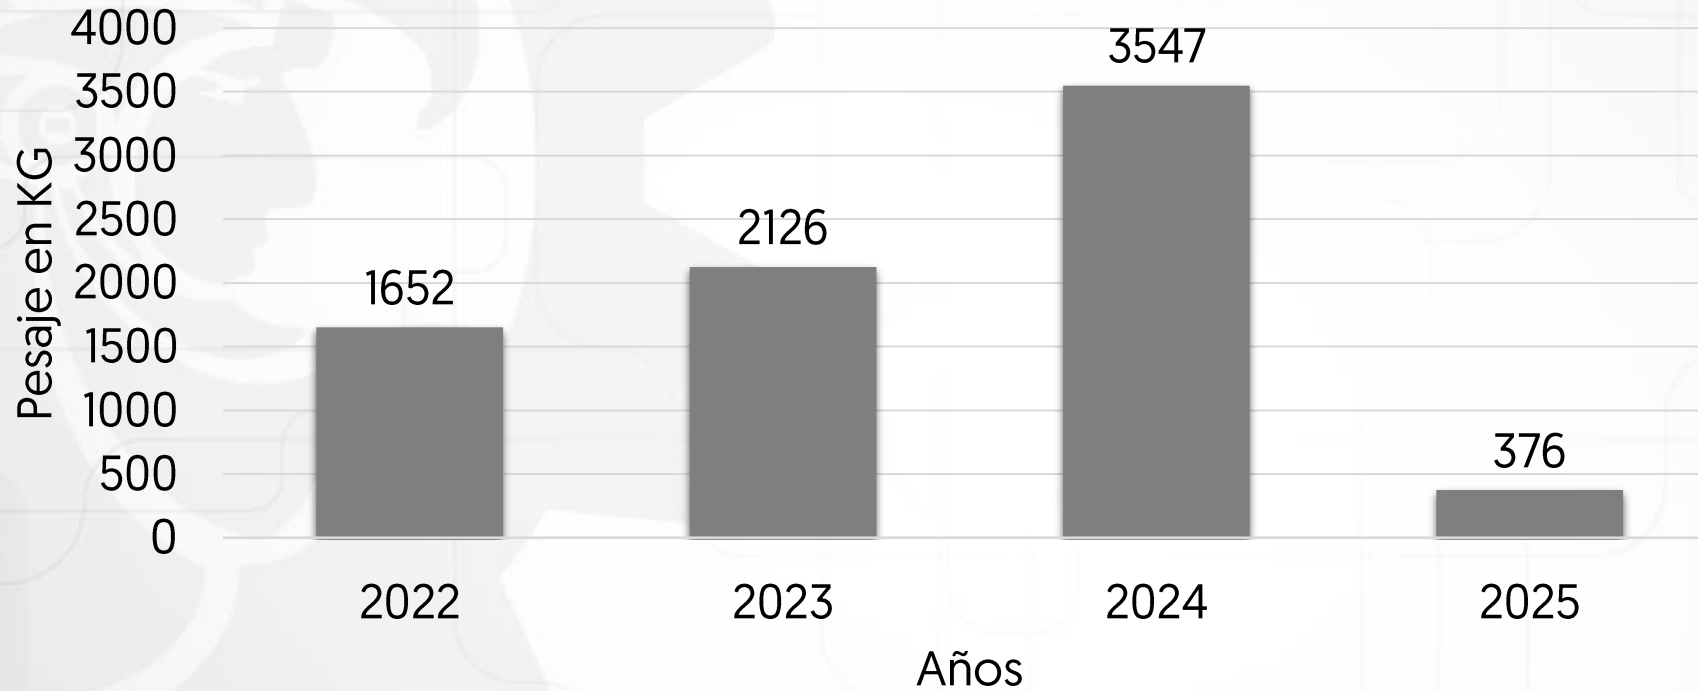

PROGRAMA DE GENERACIÓN DE RSU

Registro de Consumo Historico de RSU

**Meta 2025:
250 Kg/Mes**

REGISTRO ACTUAL

**Meta 2025:
250 Kg/Mes**

Grafica de Generación de RSU por mes

PROGRAMA DE GENERACIÓN DE RSU

El ITSSY es una institución comprometida con la generación de RSU, siendo una institución 100% libre de plásticos y de Unicel.

Debido a la reintegración laboral actualmente se tiene un promedio de 28.9 kg/mes.

Para mantenerse por debajo la meta establecida para el año 2025 de 250 kg por mes.

Seguiremos con las actividades de:

- Campaña de separación de basura.
- Campañas del espacios 100% libre de plásticos.
- Campañas de espacios 100% libre de Unicel.
- Pesaje semanal de la generación de RSU.
- Proyecto con el personal docente sobre el tema de Residuos Solidos