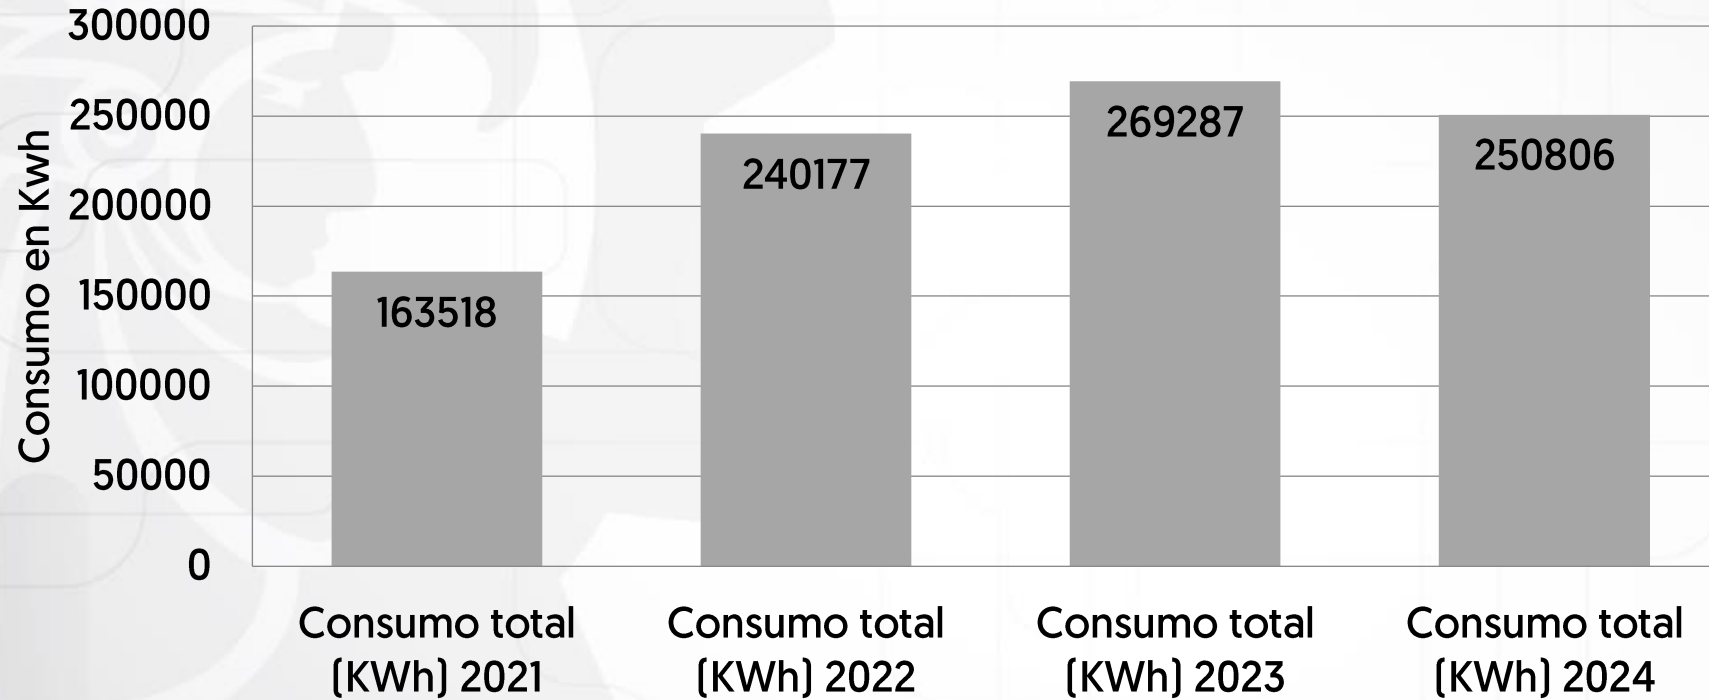

PROGRAMA USO RACIONAL DE ENERGÍA ELÉCTRICA

**Meta 2024:
22,000 KWh por
Mes**

Consumo Anual en kwh

REGISTRO ACTUAL

**Meta 2024:
22,000 KWh por Mes**

REGISTRO DE CONSUMO DE ENERGÍA ELÉCTRICA EN KWH 2024