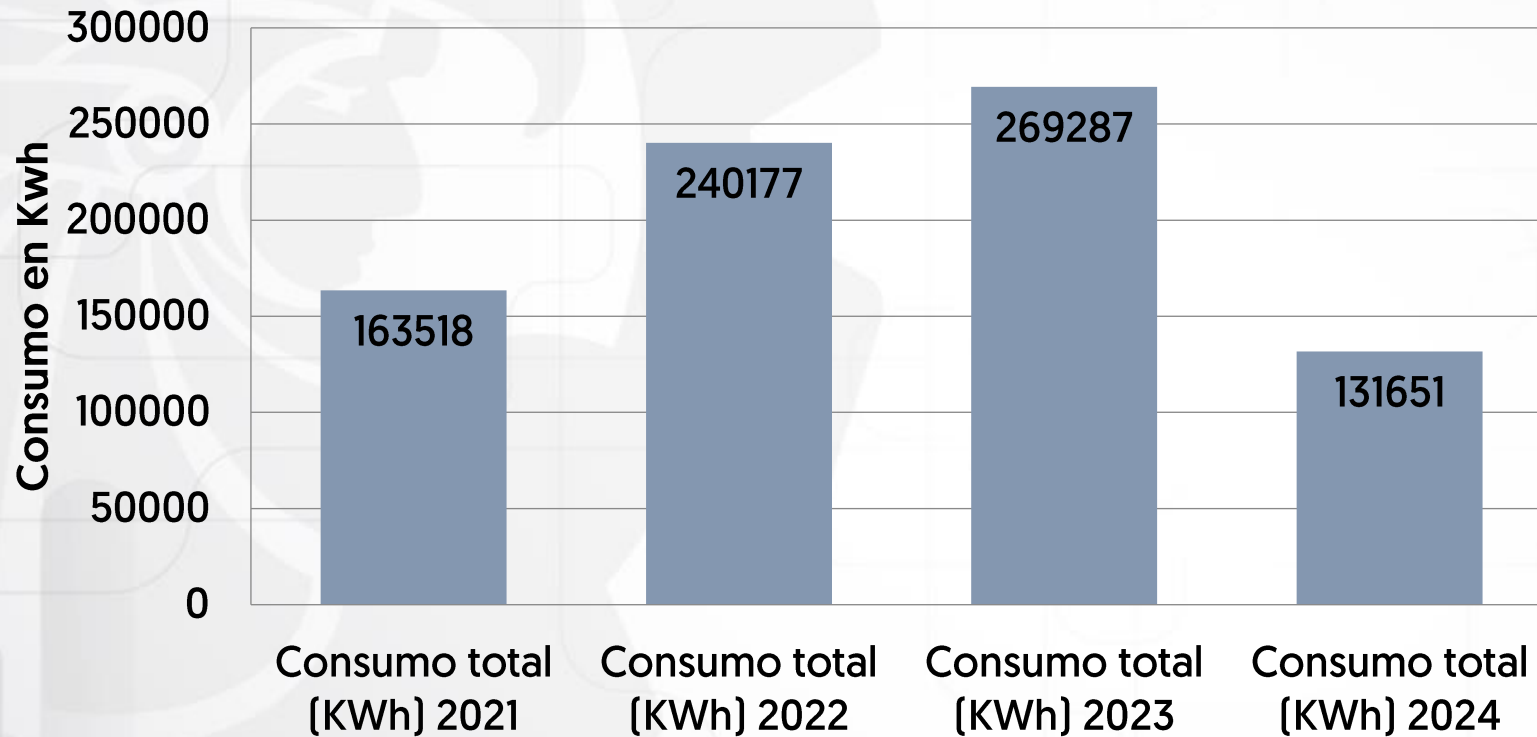

PROGRAMA USO RACIONAL DE ENERGÍA ELÉCTRICA

**Meta 2024:
22,000 KWh por
Mes**

Consumo Anual en kwh

REGISTRO ACTUAL

**Meta 2024:
22,000 KWh por Mes**

REGISTRO DE CONSUMO DE ENERGÍA ELÉCTRICA EN KWH 2024