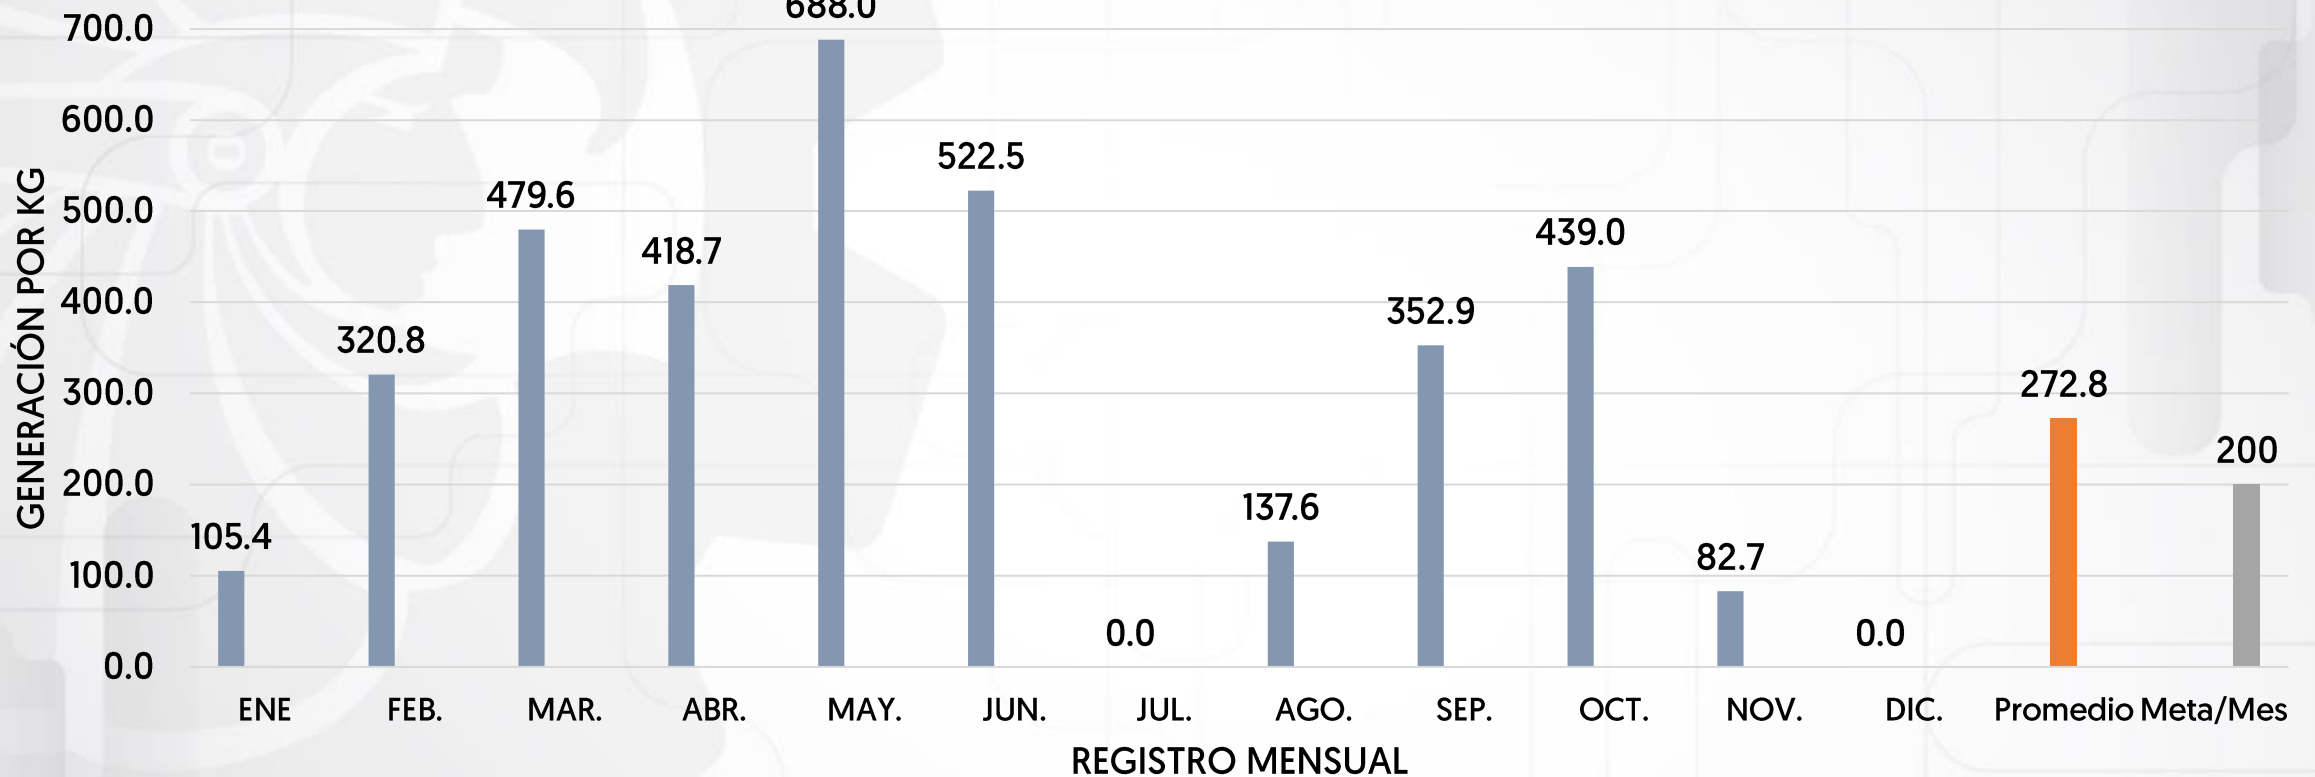

PROGRAMA DE GENERACIÓN DE RSU

Registro de Consumo Historico de RSU

Meta 2024:
200 Kg/Mes

REGISTRO ACTUAL

**Meta 2024:
200 Kg/Mes**

Grafica de Generación de RSU por mes

PROGRAMA DE GENERACIÓN DE RSU

El ITSSY es una institución comprometida con la generación de RSU, siendo una institución 100% libre de plásticos y de Unicel.

Debido a la reintegración laboral actualmente se tiene un promedio de 332.8 kg/mes.

Para mantenerse por debajo la meta establecida para el año 2024 de 200 kg por mes.

Seguiremos con las actividades de:

- Campaña de separación de basura.
- Campañas del espacios 100% libre de plásticos.
- Campañas de espacios 100% libre de Unicel.
- Pesaje semanal de la generación de RSU.
- Proyecto con el personal docente sobre el tema de Residuos Solidos

GENERACIÓN DE RESIDUOS SOLIDOS URBANOS POR CLASIFICACIÓN EN EL INSTITUTO EN KILOGRAMOS (PERIODO ENE - JUN DE 2024)