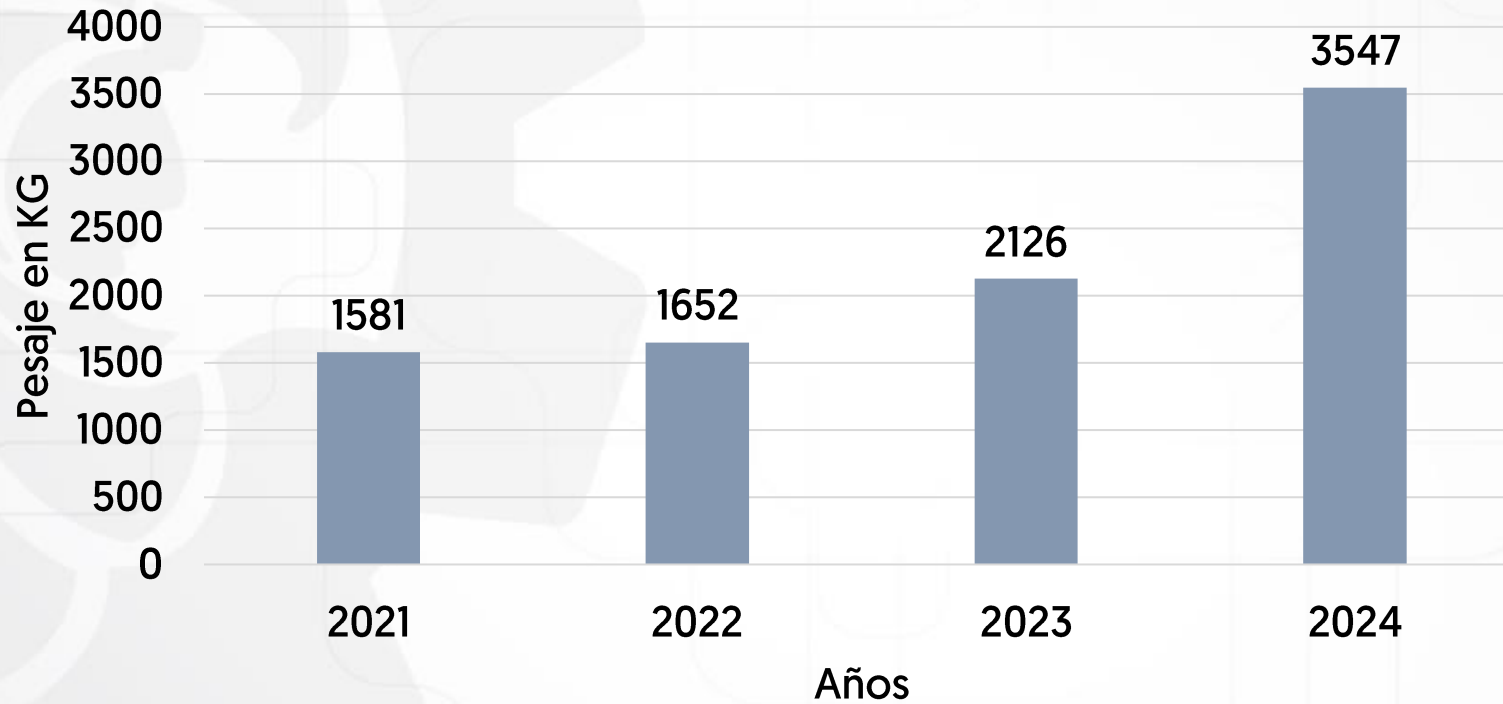

PROGRAMA DE GENERACIÓN DE RSU

Registro de Consumo Historico de RSU

Meta 2024:
200 Kg/Mes

REGISTRO ACTUAL

**Meta 2024:
200 Kg/Mes**

Grafica de Generación de RSU por mes

PROGRAMA DE GENERACIÓN DE RSU

El ITSSY es una institución comprometida con la generación de RSU, siendo una institución 100% libre de plásticos y de Unicel.

Debido a la reintegración laboral actualmente se tiene un promedio de 332.8 kg/mes.

Para mantenerse por debajo la meta establecida para el año 2024 de 200 kg por mes.

Seguiremos con las actividades de:

- Campaña de separación de basura.
- Campañas del espacios 100% libre de plásticos.
- Campañas de espacios 100% libre de Unicel.
- Pesaje semanal de la generación de RSU.
- Proyecto con el personal docente sobre el tema de Residuos Solidos

GENERACIÓN DE RESIDUOS SOLIDOS URBANOS POR CLASIFICACIÓN EN EL INSTITUTO EN KILOGRAMOS (PERIODO ENE - JUN DE 2024)