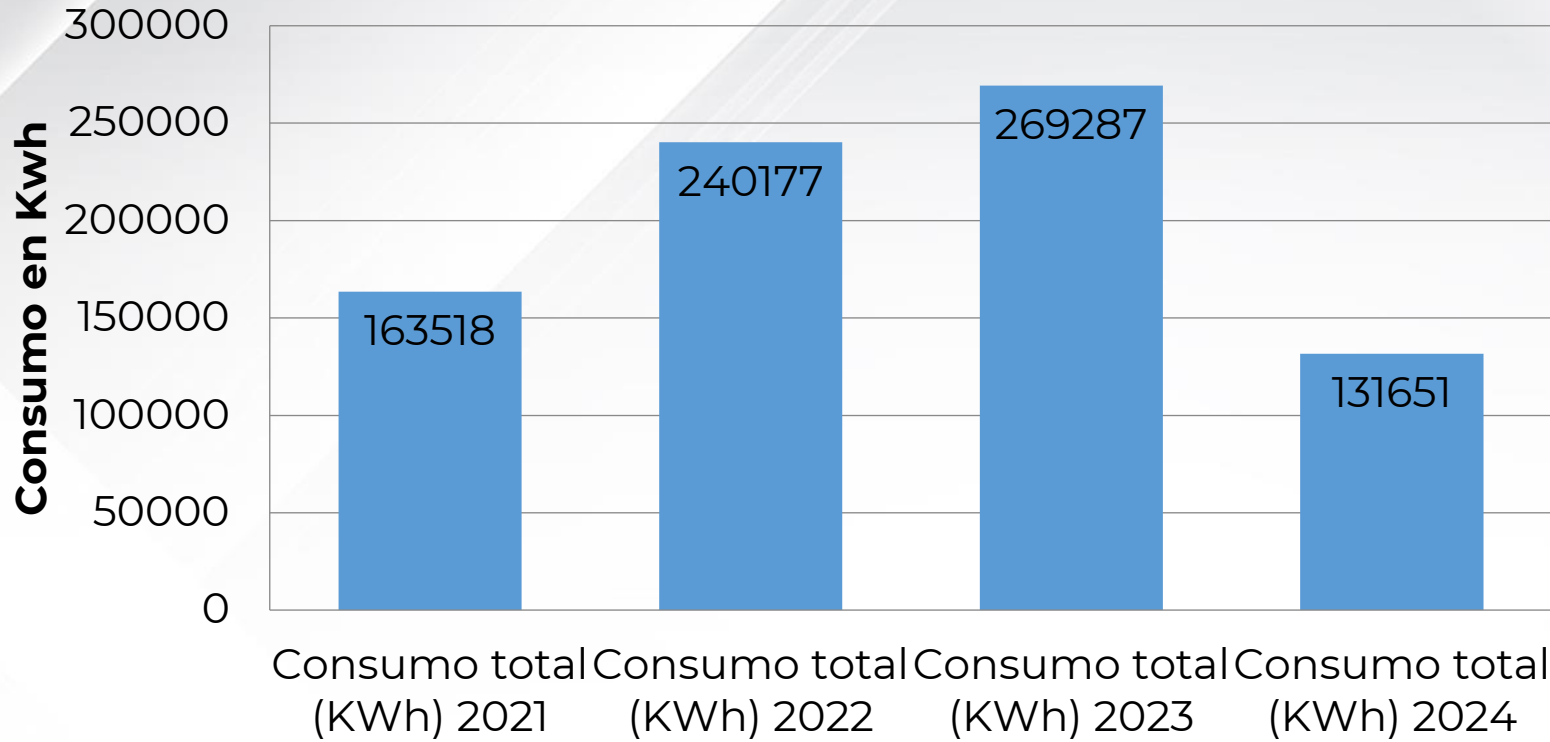

PROGRAMA USO RACIONAL DE ENERGÍA ELÉCTRICA

**Meta 2024:
22,000 KWh por
Mes**

Consumo Anual en kwh

REGISTRO ACTUAL

**Meta 2024:
22,000 KWh por Mes**

REGISTRO DE CONSUMO DE ENERGÍA ELÉCTRICA EN KWH 2024