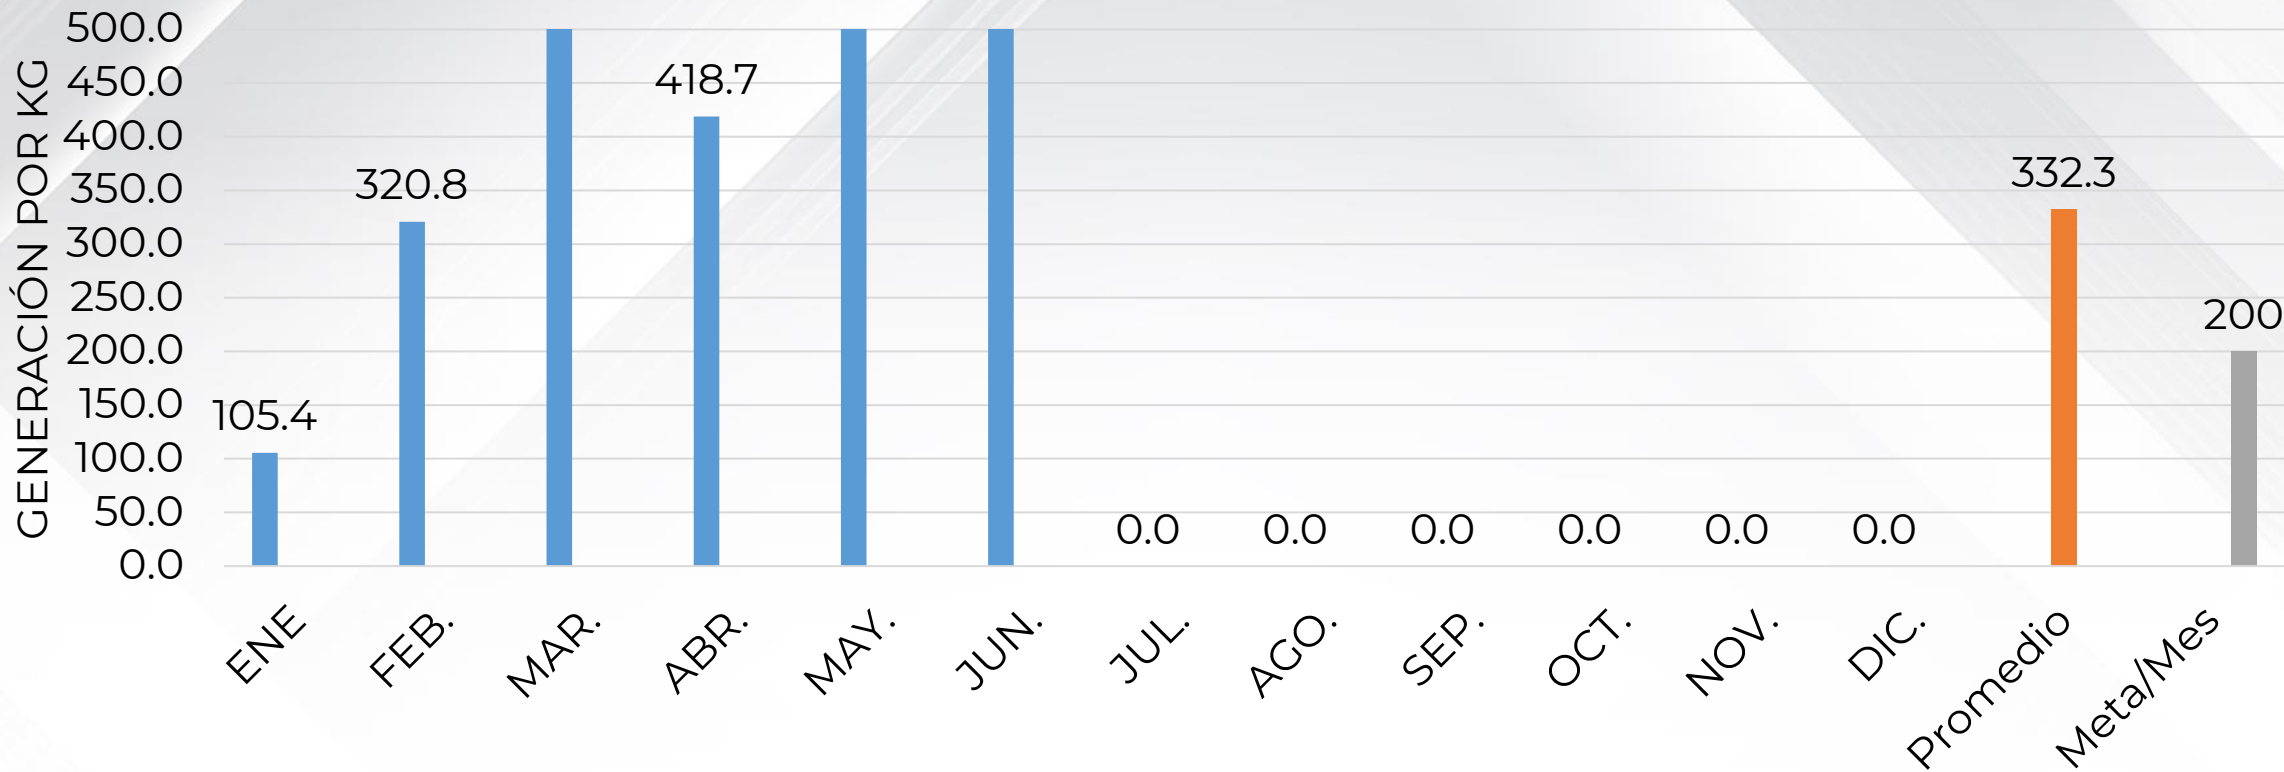

PROGRAMA DE GENERACIÓN DE RSU

Registro de Consumo Historico de RSU

**Meta 2024:
200 Kg/Mes**

REGISTRO ACTUAL

**Meta 2024:
200 Kg/Mes**

Grafica de Generación de RSU por mes

REGISTRO MENSUAL

PROGRAMA DE GENERACIÓN DE RSU

El ITSSY es una institución comprometida con la generación de RSU, siendo una institución 100% libre de plásticos y de Unicel.

Debido a la reintegración laboral actualmente se tiene un promedio de 332.8 kg/mes.

Para mantenerse por debajo la meta establecida para el año 2024 de 200 kg por mes.

Seguiremos con las actividades de:

- Campaña de separación de basura.
- Campañas del espacios 100% libre de plásticos.
- Campañas de espacios 100% libre de Unicel.
- Pesaje semanal de la generación de RSU.
- Proyecto con el personal docente sobre el tema de Residuos Solidos

GENERACIÓN DE RESIDUOS SOLIDOS URBANOS POR CLASIFICACIÓN EN EL INSTITUTO EN KILOGRAMOS (PERIODO ENE - JUN DE 2024)