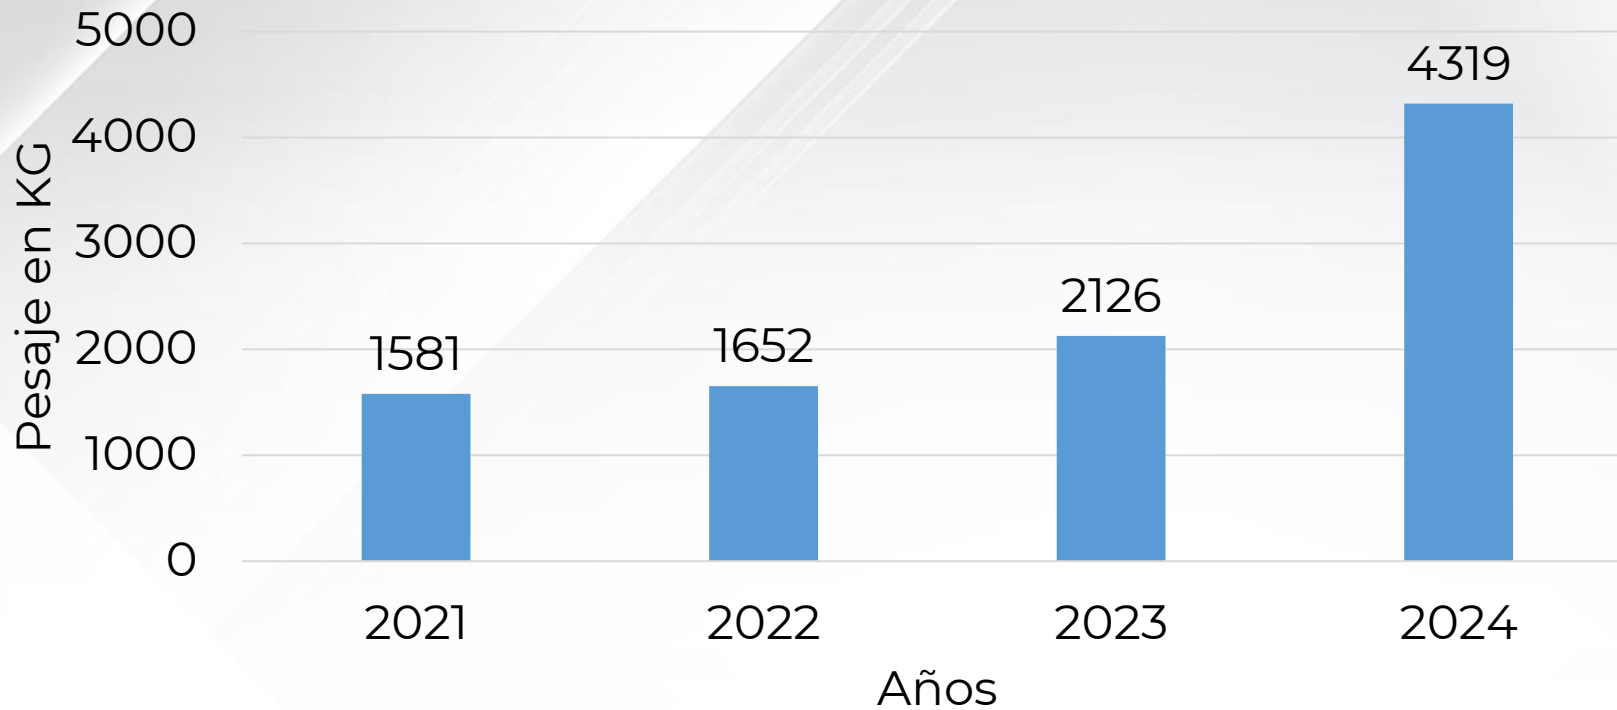

PROGRAMA DE GENERACIÓN DE RSU

Registro de Consumo Historico de RSU

**Meta 2024:
200 Kg/Mes**

REGISTRO ACTUAL

**Meta 2024:
200 Kg/Mes**

Grafica de Generación de RSU por mes

REGISTRO MENSUAL

PROGRAMA DE GENERACIÓN DE RSU

El ITSSY es una institución comprometida con la generación de RSU, siendo una institución 100% libre de plásticos y de Unicel.

Debido a la reintegración laboral actualmente se tiene un promedio de 332.8 kg/mes.