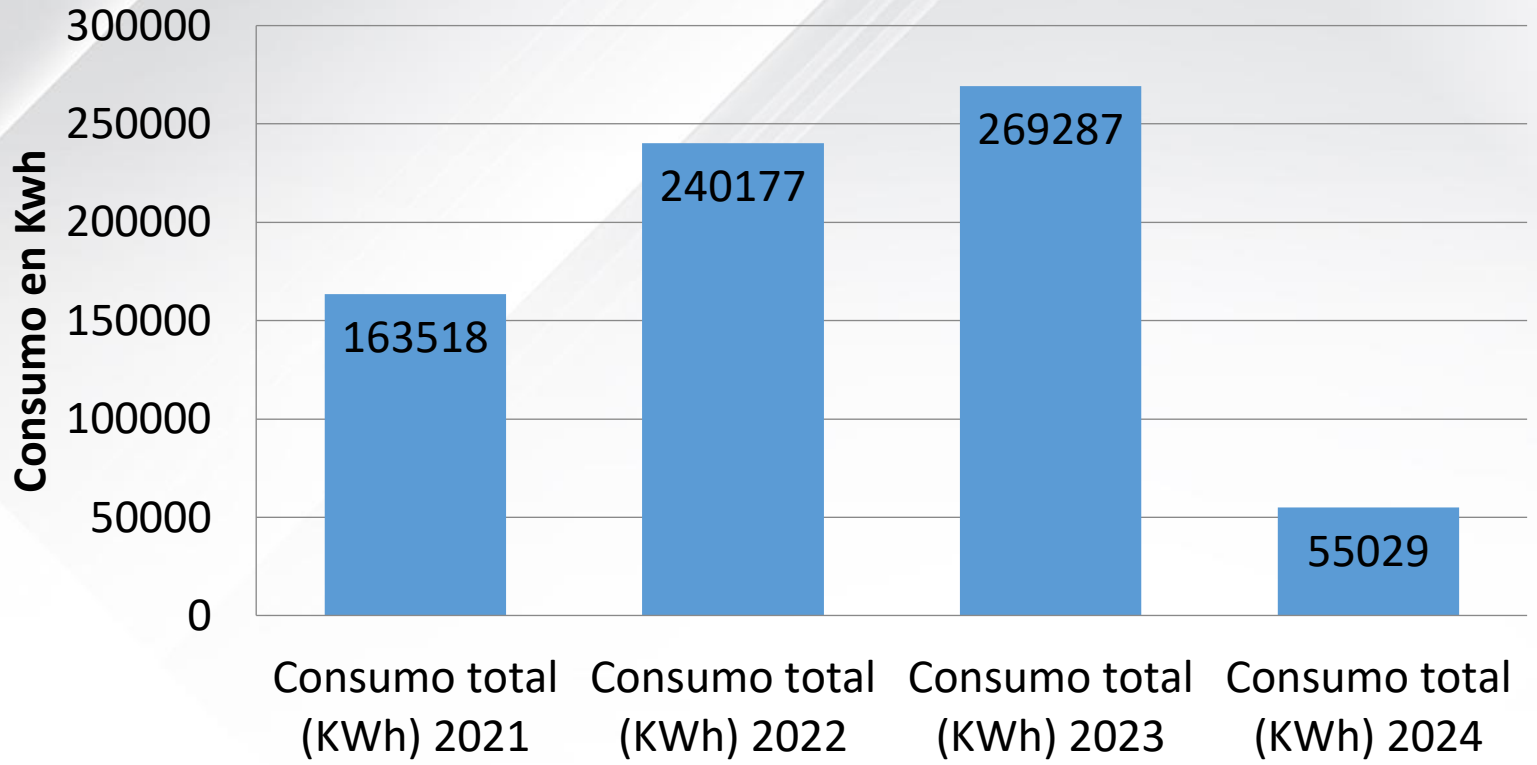

PROGRAMA USO RACIONAL DE ENERGÍA ELÉCTRICA

Consumo Anual en kwh

**Meta 2024:
22,000 KWh por
Mes**

REGISTRO ACTUAL

**Meta 2024:
22,000 KWh por Mes**

REGISTRO DE CONSUMO DE ENERGÍA ELÉCTRICA EN KWH 2024