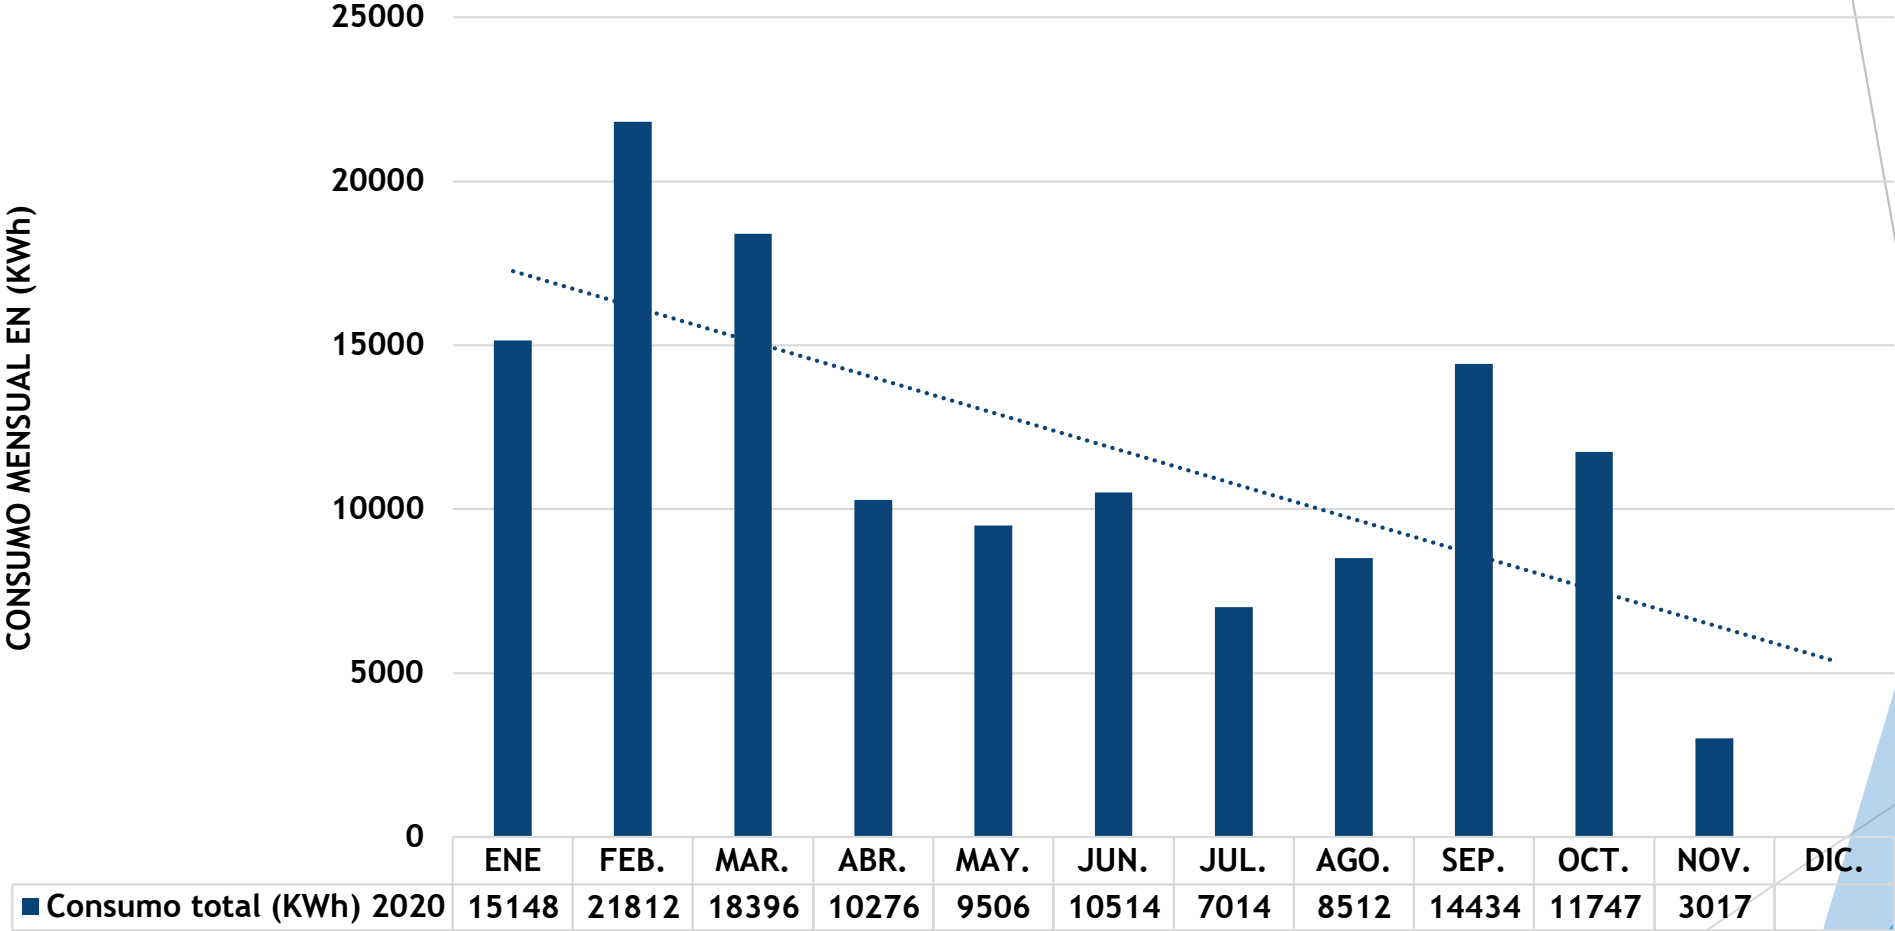

# GRAFICA DE COMPORTAMIENTO DEL CONSUMO DE ENERGIA ELECTRICA 2017 AL 2020

CONSUMO PROMEDIO:  
20,810 KWH POR MES

COMPORTAMIENTO DEL CONSUMO DE ENERGIA ELECTRICA

MES DE REGISTRO

### COMPORTAMIENTO DEL CONSUMO DE ENERGIA ELECTRICA

MES DE REGISTRO