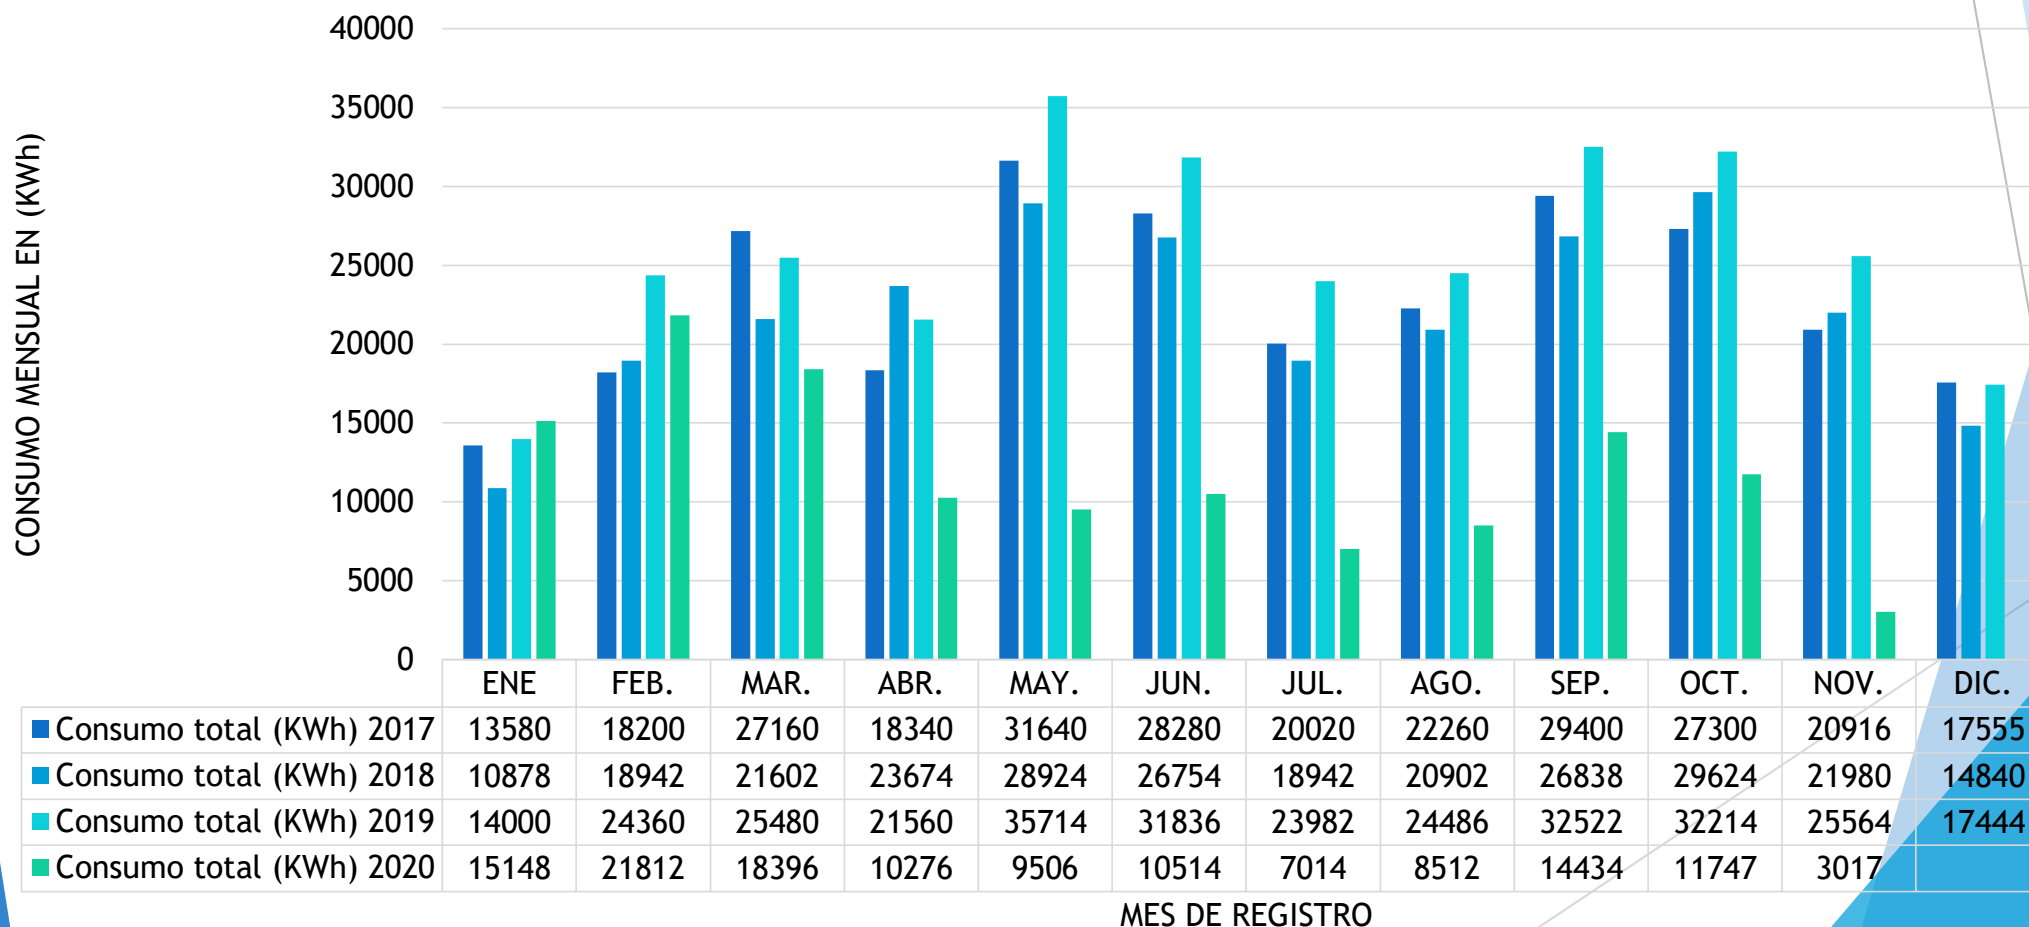

# GRAFICA DE COMPORTAMIENTO DEL CONSUMO DE ENERGIA ELECTRICA 2017 AL 2020

CONSUMO PROMEDIO:  
20,810 KWH POR MES

COMPORTAMIENTO DEL CONSUMO DE ENERGIA ELECTRICA

MES DE REGISTRO